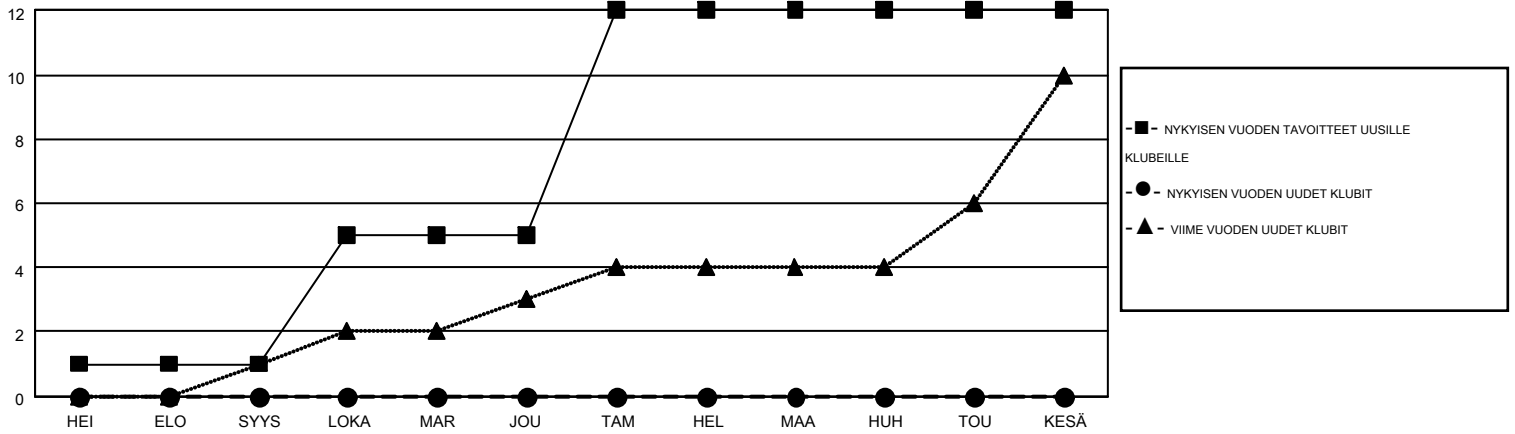

# MONTHLY MEMBERSHIP PROGRESS REPORT

Results as of: 7/31/2016

Multiple District 107

LOCATION: FINLAND

GMT: KENNETH PERSSON

GMT VAALIPIIRI 4

Klubit					jäsenä				
TULOKSET 2016-2017					TULOKSET 2016-2017				
NELJÄNNES	UUDEN KLUBIN TAVOITE	UUDET KLUBIT	LOPETETUT KLUBIT	NETTOKASVU/-MENETYS	NELJÄNNES	UUDEN JÄSENEEN TAVOITE	LISÄTYT PERUSTAJAJÄSENET JA UUDET JÄSENET	ERONNEET JÄSENET	NETTOKASVU/-MENETYS
HEI/ELO/SYYS	1	0	1	-1	HEI/ELO/SYYS	8	34	98	-64
LOKA/MAR/JOU	4	0	0	0	LOKA/MAR/JOU	172	0	0	0
TAM/HEL/MAA	7	0	0	0	TAM/HEL/MAA	251	0	0	0
HUH/TOU/KESÄ	0	0	0	0	HUH/TOU/KESÄ	-119	0	0	0

TAVOITTEET JA UUDET KLUBIT, KUMULATIIVINEN

TAVOITTEET JA JÄSENET, KUMULATIIVINEN

<b>LAKKAUTETUT KLUBIT: 1</b>	24 CLUBS OF 928 LISÄNNYTT YHDEN TAI USEAMMAN UUTTA JÄSENTÄ	<b>SUKUPUOLIJAKAUMA</b> MIES 19,134 (80.26%) NAINEN 4,707 (19.74%)
<b>EROTETUT JÄSENET</b> KUOLLUT 14 KLUBI LAKKAUTETTU 0 MUUT 84 <b>YHTEENSÄ 98</b>	<a href="#">KLIKKA TÄSTÄ LUKEAKSESI</a> <a href="#">TERVEYSTARKASTUKSEN TULOKSET</a>	PERHEYKSIKÖN JÄSENET 483 PERHEEN PÄÄJÄSEN 241 EI-PÄÄJÄSEN KOTITALOUDESSA 242