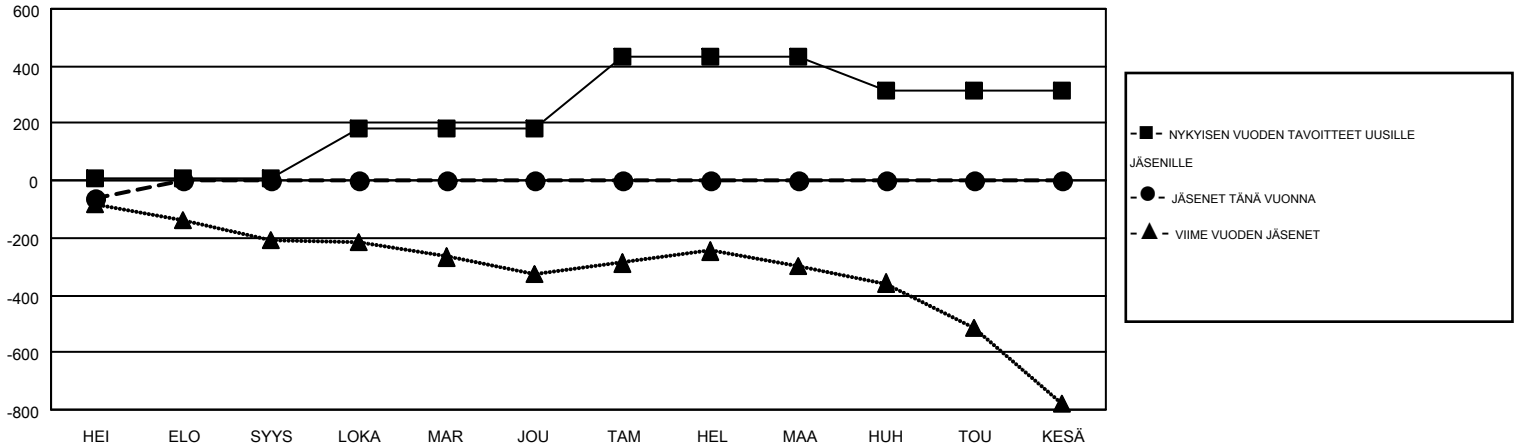

# MONTHLY MEMBERSHIP PROGRESS REPORT

Results as of: 7/31/2016

Multiple District 107

LOCATION: FINLAND

GMT: KENNETH PERSSON

GMT VAALIPIIRI 4

Klubit					jäsenä				
TULOKSET 2016-2017					TULOKSET 2016-2017				
NELJÄNNES	UUDEN KLUBIN TAVOITE	UUDET KLUBIT	LOPETETUT KLUBIT	NETTOKASVU/-MENETYS	NELJÄNNES	UUDEN JÄSENEEN TAVOITE	LISÄTYT PERUSTAJAJÄSENET JA UUDET JÄSENET	ERONNEET JÄSENET	NETTOKASVU/-MENETYS
HEI/ELO/SYYS	1	0	1	-1	HEI/ELO/SYYS	8	34	98	-64
LOKA/MAR/JOU	4	0	0	0	LOKA/MAR/JOU	172	0	0	0
TAM/HEL/MAA	7	0	0	0	TAM/HEL/MAA	251	0	0	0
HUH/TOU/KESÄ	0	0	0	0	HUH/TOU/KESÄ	-119	0	0	0

TAVOITTEET JA UUDET KLUBIT, KUMULATIIVINEN

TAVOITTEET JA JÄSENET, KUMULATIIVINEN

<b>LAKKAUTETUT KLUBIT: 1</b>	24 CLUBS OF 928 LISÄNNYTT YHDEN TAI USEAMMAN UUTTA JÄSENTÄ	<b>SUKUPUOLIJAKAUMA</b> MIES 19,134 (80.26%) NAINEN 4,707 (19.74%)
<b>EROTETUT JÄSENET</b> KUOLLUT 14 KLUBI LAKKAUTETTU 0 MUUT 84 <b>YHTEENSÄ 98</b>	<a href="#">KLIKKA TÄSTÄ LUKEAKSESI</a> <a href="#">TERVEYSTARKASTUKSEN TULOKSET</a>	PERHEYKSIKÖN JÄSENET 483 PERHEEN PÄÄJÄSEN 241 EI-PÄÄJÄSEN KOTITALOUDESSA 242